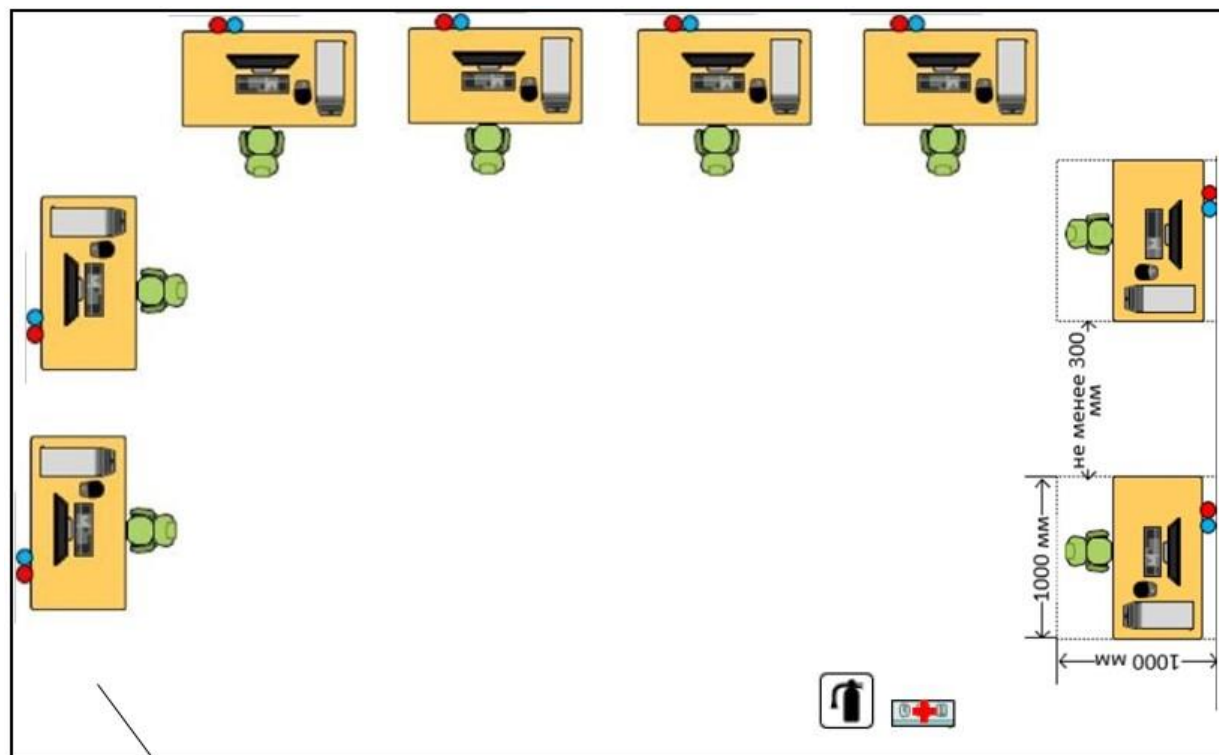

# План застройки площадки Демонстрационного экзамена, проводимого в рамках ПА

## Легенда

Рабочее место (1x1 м и более) в составе: стол, стул, системный блок, монитор, мышь, клавиатура, набор ПО

Огнетушитель

Аптечка

Коммутатор/маршрутизатор (может быть в серверной)

Подключение 220 В (розетки)